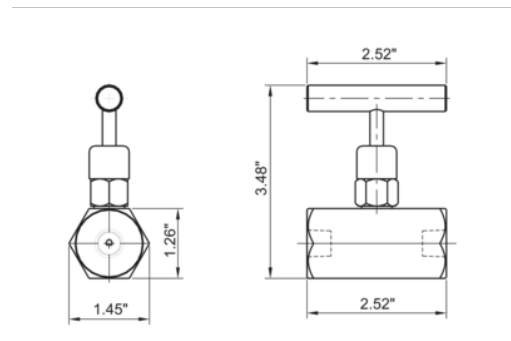

### PRODUCT ATTRIBUTES

Product	
<a href="#">JHW8V38N</a>	3/8"-18NPTF
<a href="#">JHW8V38R</a>	3/8"-18NPTF